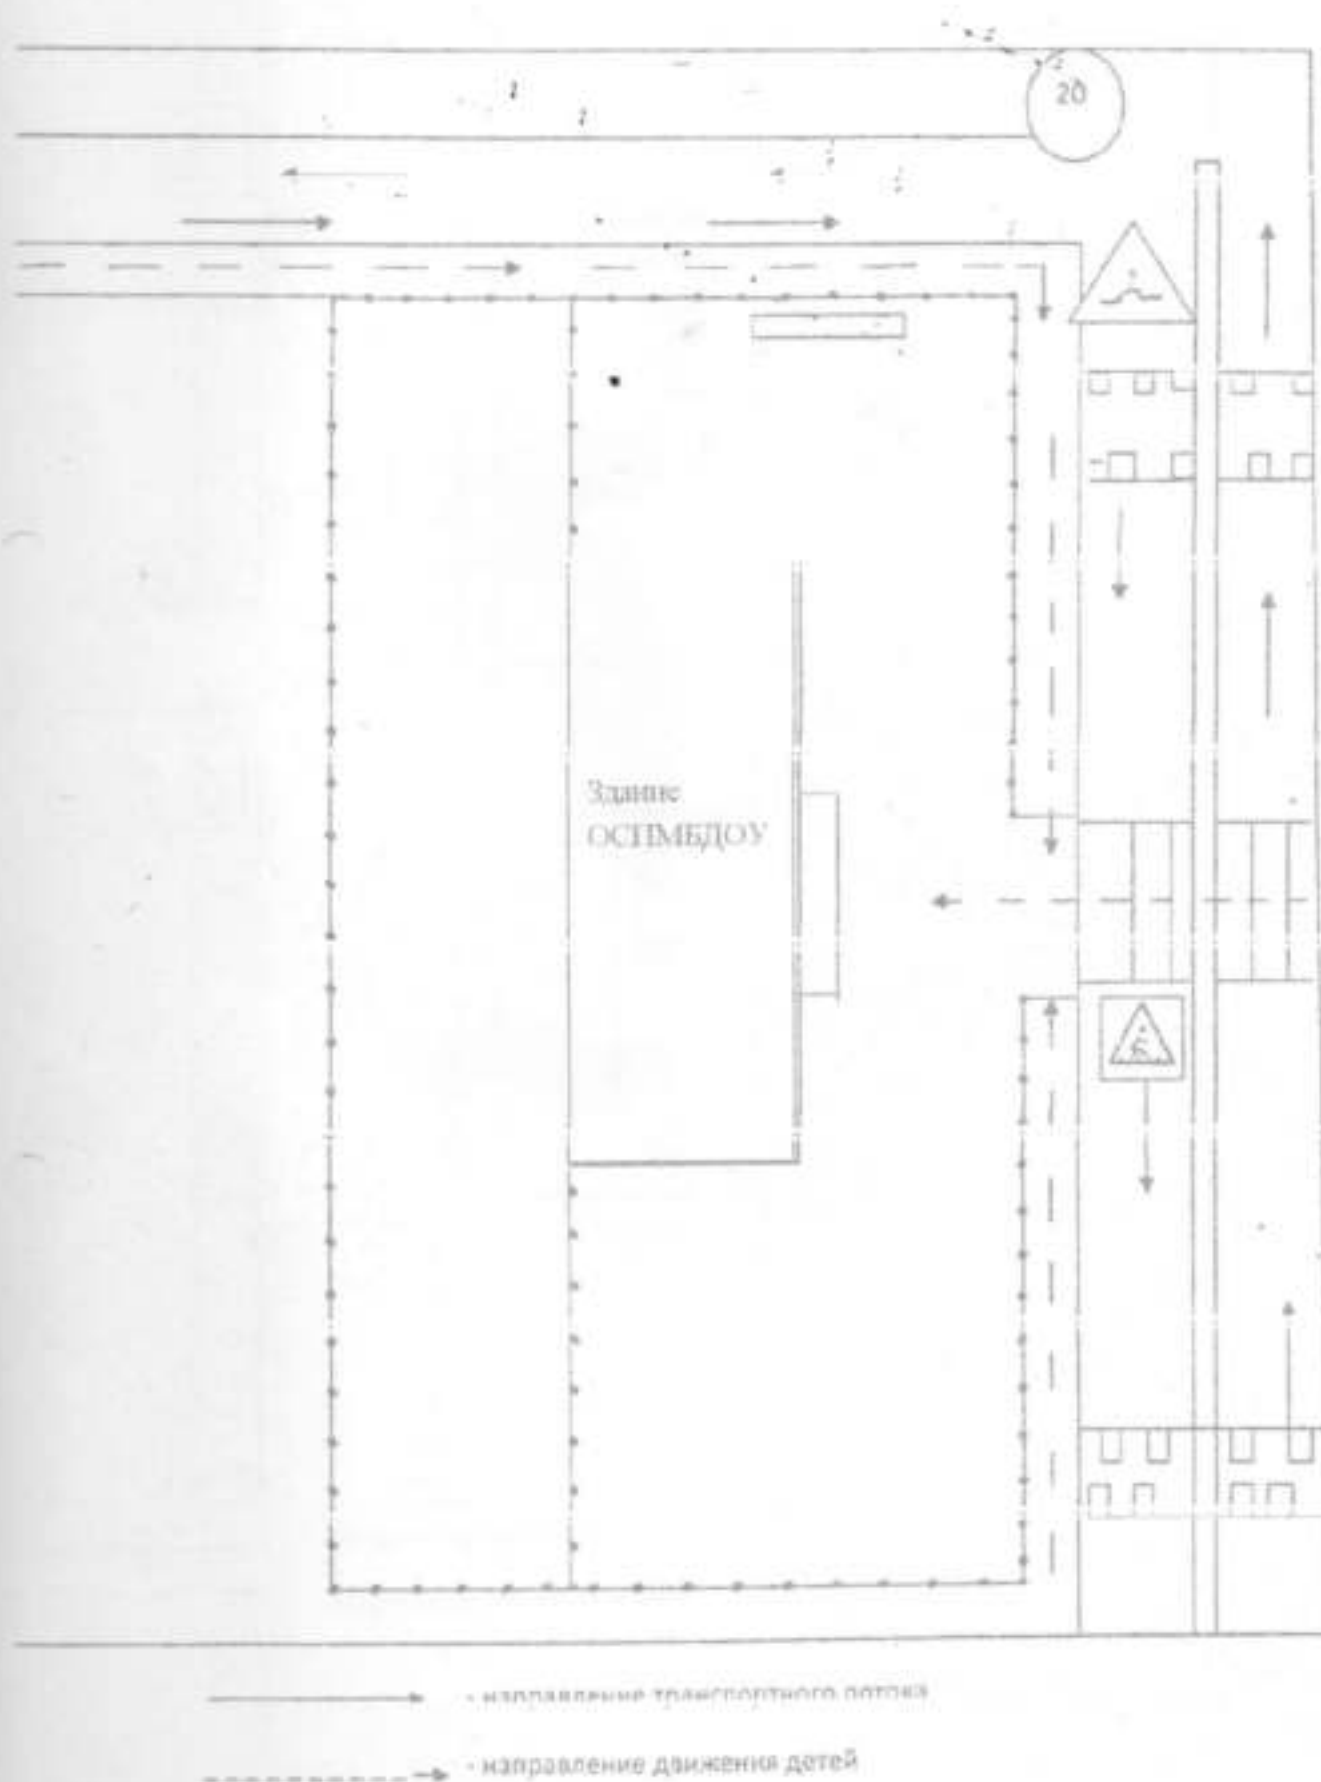

Организация дорожного движения в непосредственной близости от ОСИМБДОУ детского сада №7 «Жемчужника» - детский сад «Росника» с размещением сопутствующих технических средств организации дорожного движения, маршрутов движения детей и расположение парковочных мест