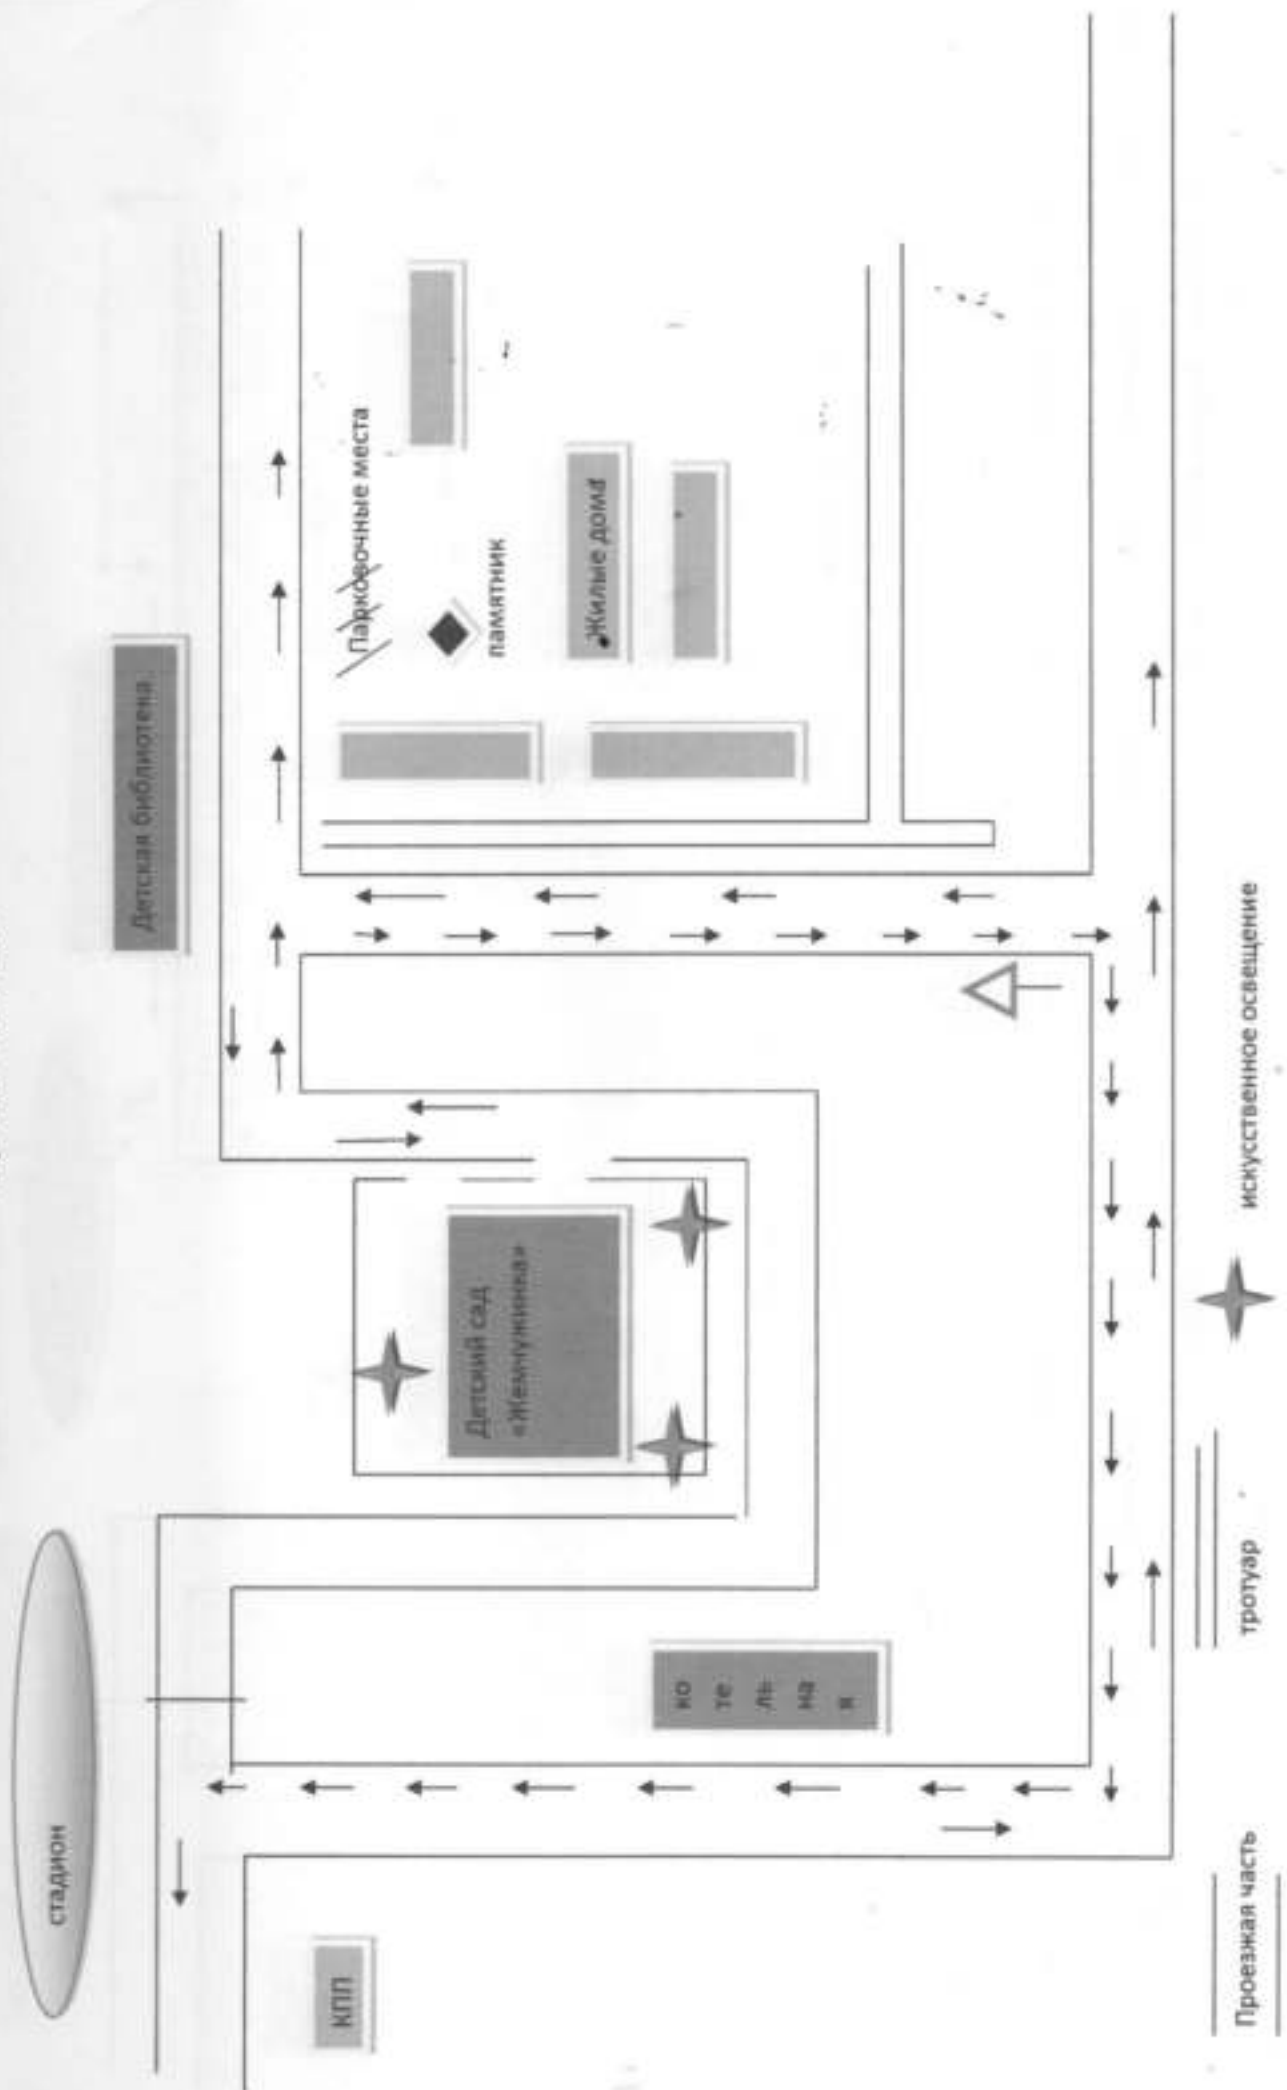

Схема организации дорожного движения в непосредственной близости от образовательной организации с размещением соответствующих технических средств организации дорожного движения, маршрутов движения детей и расположения парковочных мест